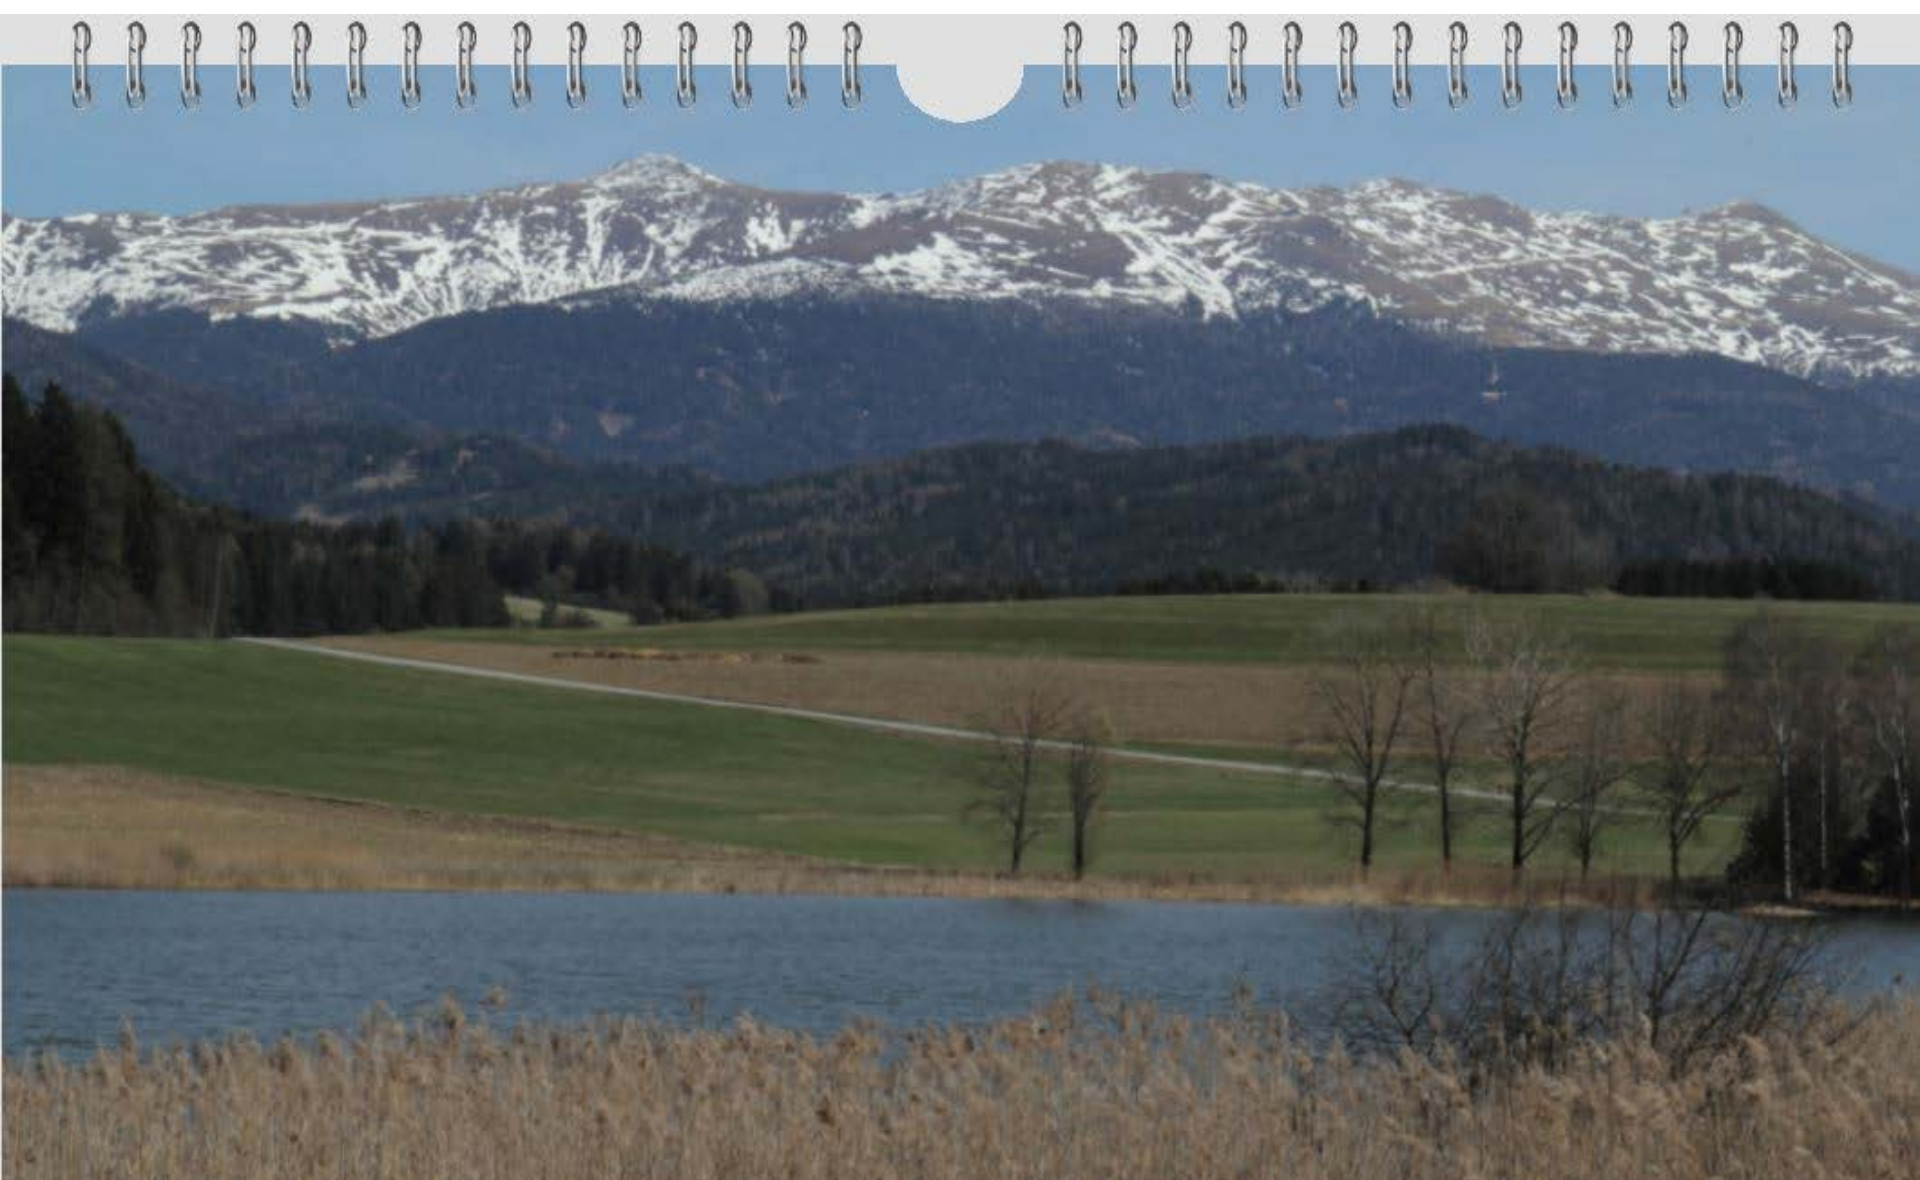

## Februar

Fr	Sa	So	Mo	Di	Mi	Do	Fr	Sa	So	Mo	Di	Mi	Do	Fr	Sa	So	Mo	Di	Mi	Do	Fr	Sa	So	Mo	Di	Mi	Do
1	2	3	4	5	6	7	8	9	10	11	12	13	14	15	16	17	18	19	20	21	22	23	24	25	26	27	28

Rauhreif in Saalfelden

# März

Fr	Sa	So	Mo	Di	Mi	Do	Fr	Sa	So	Mo	Di	Mi	Do	Fr	Sa	So	Mo	Di	Mi	Do	Fr	Sa	So	Mo	Di	Mi	Do	Fr	Sa	So
1	2	3	4	5	6	7	8	9	10	11	12	13	14	15	16	17	18	19	20	21	22	23	24	25	26	27	28	29	30	31

Schneeberg mit Fischerhütte